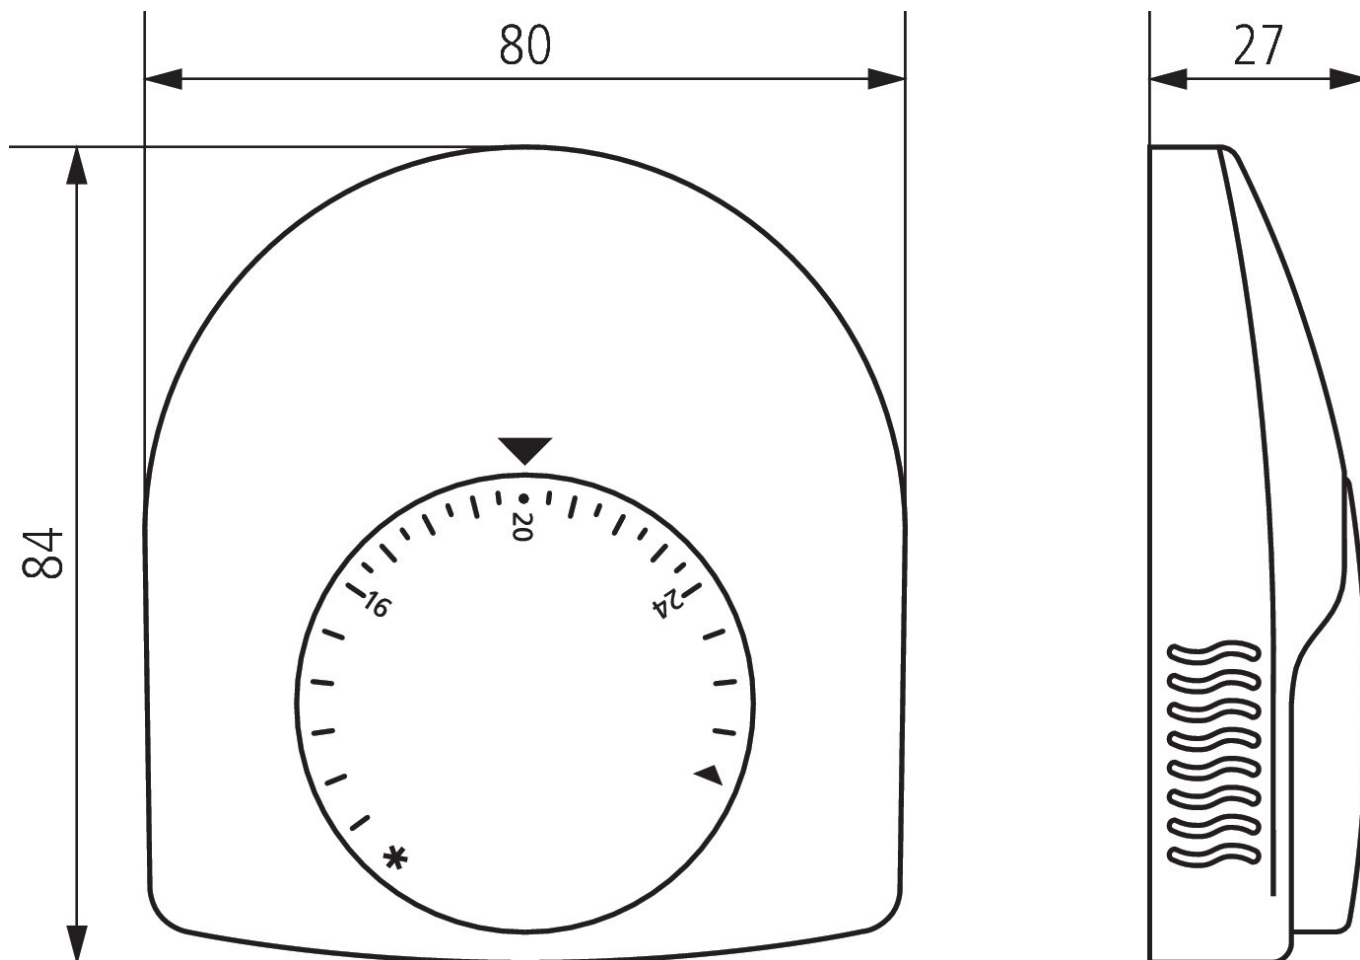

RAMSES 713 FC KNX

N° de réf.: 7139202

theben

Plans d'encombrement

Accessoires

Sonde d'ambiance non réglable
N° de réf.: 9070191

Sonde de dalle
N° de réf.: 9070321